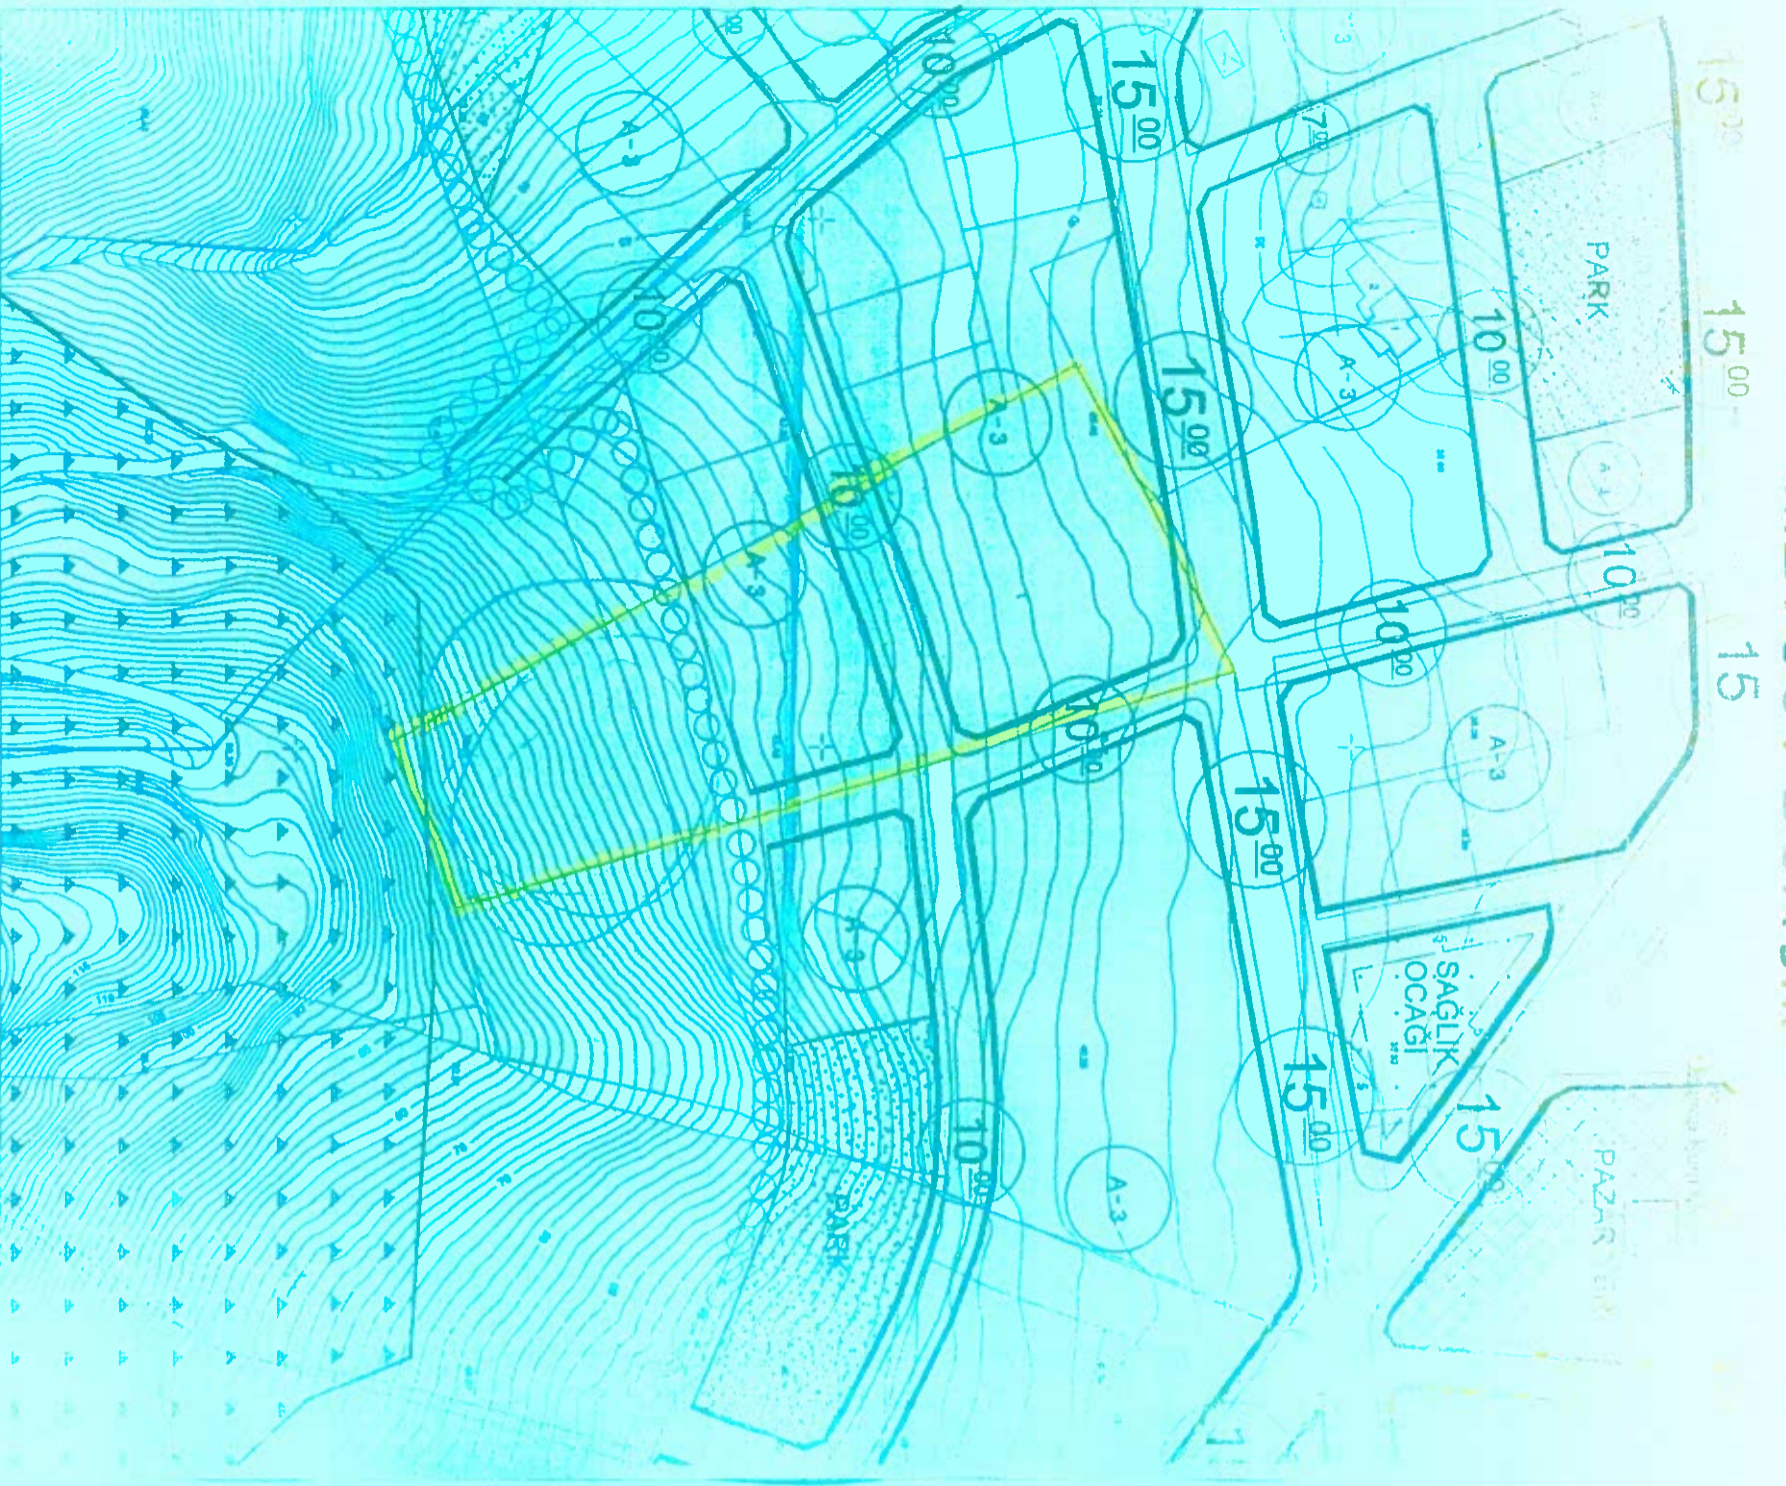

# MEVCUT DURUM

# UYGULAMA İMAR PLANI

İL	GİRESUN
İLÇESİ	MERKEZ
MAHALLE	GÜNEYKÖY
PAFTA NO	GA0-B-10-D-2-C
ADA/PARSEL NO	102/195
KOORDİNATLAR	Yatay (Y):455 350 - 455 450 Dikey (X): 4 531 400 - 4 531 500

ÖLÇEK: 1/500

İL	GİRESUN
İLÇESİ	MERKEZ
MAHALLE	GÜNEYKÖY
PAFTA NO	GA0-B-10-D-2-C
ADA/PARSEL NO	102/195
KOORDİNATLAR	Yatay (Y):455 350 - 455 450 Dikey (X):4 531 400 - 4 531 500

ÖLÇEK: 1/500