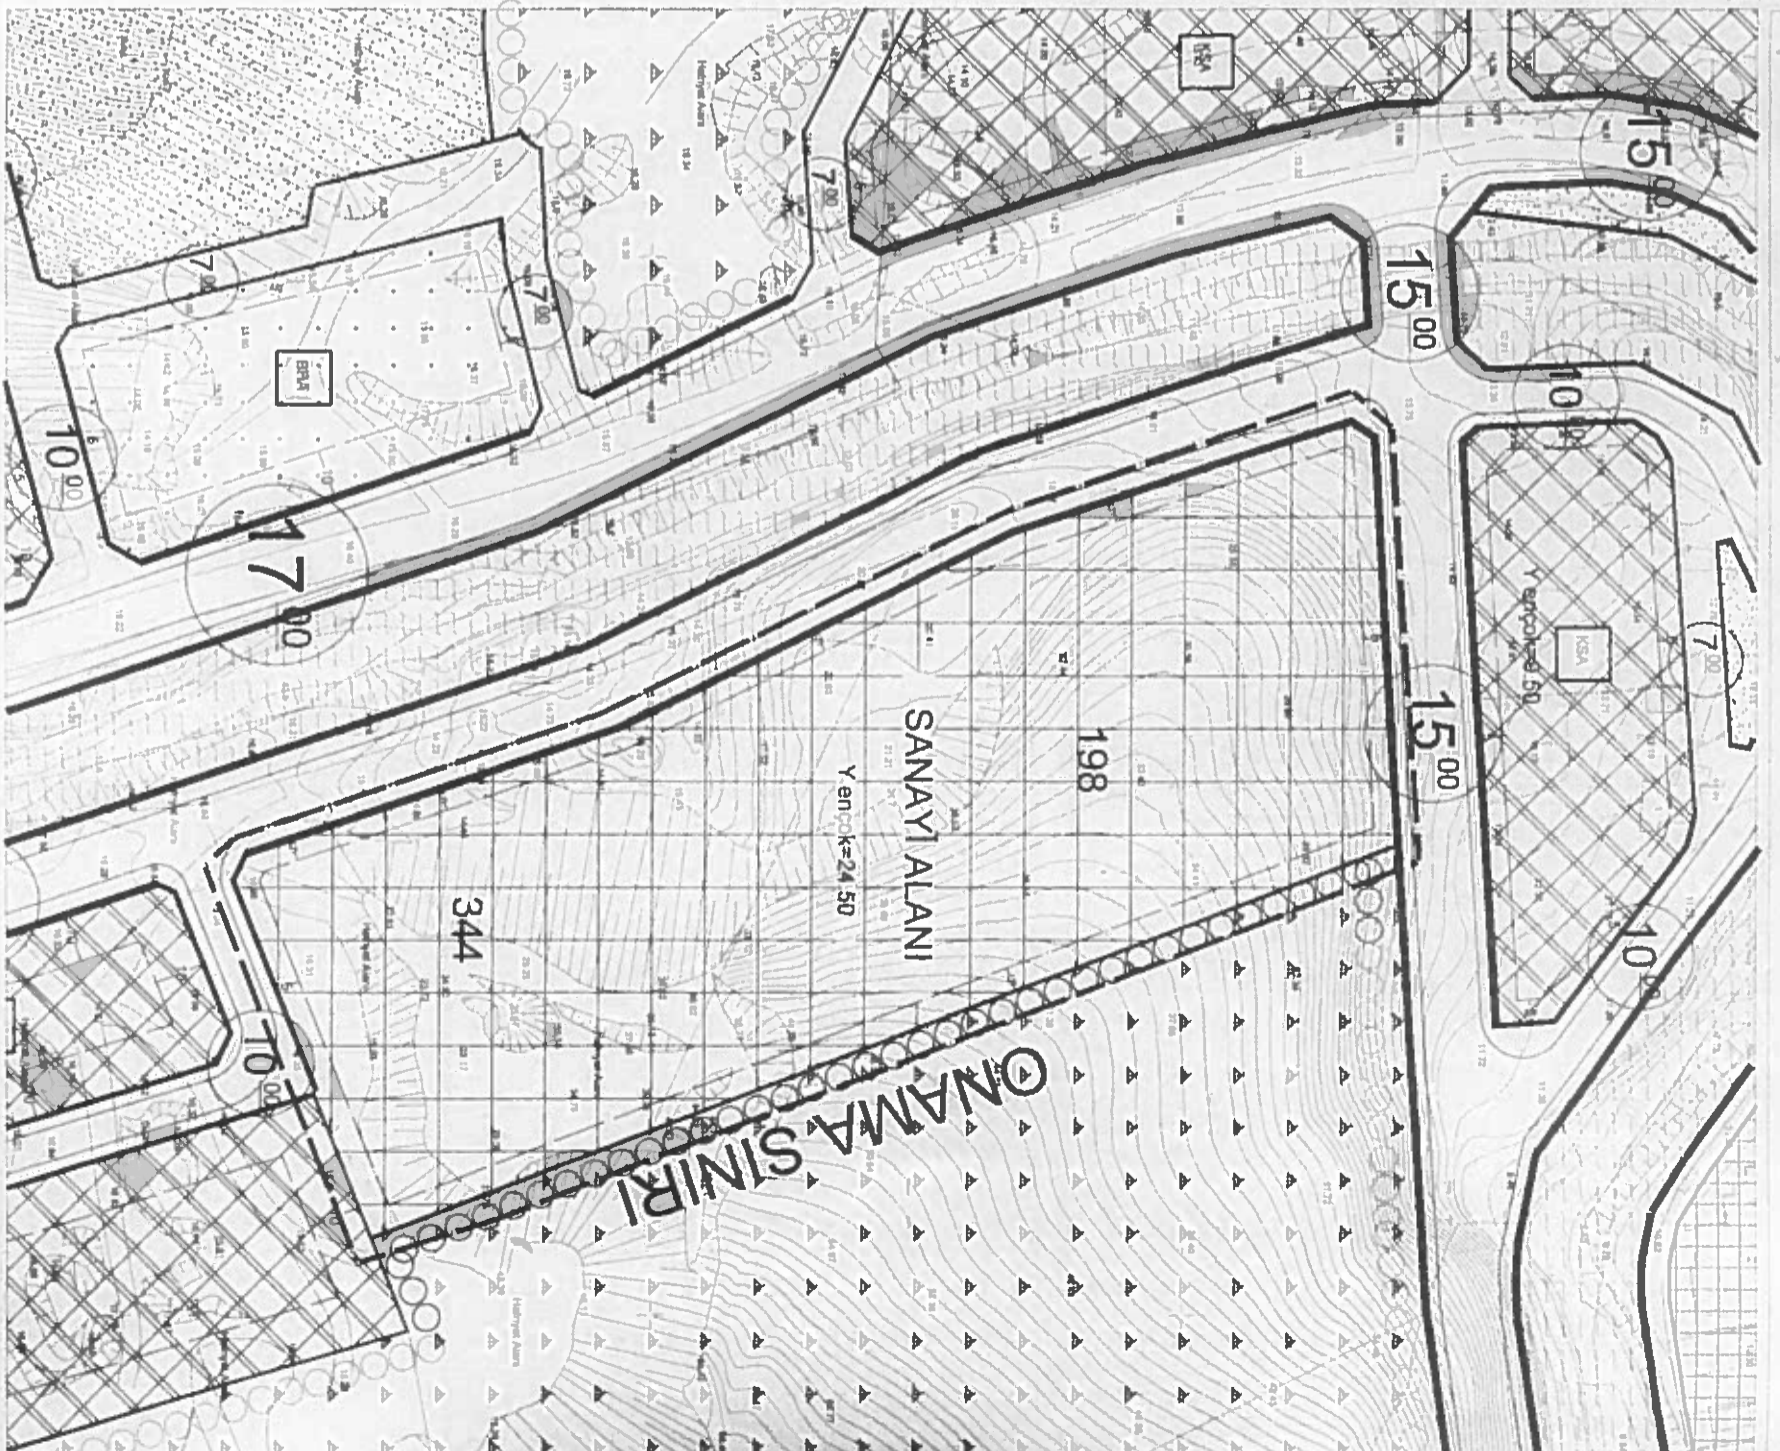

MEVCUT DURUM

İL
İLÇESİ
MAHALLE
PAFTA NO
ADAPARSEL NO
KOORDİNATLAR

GİRESUN
MERKEZ
AKSU
G40-B-09-D-3-C
1001198-344
Yatay (Y) 451 100 - 451 250
Dikey (X) 4 530 100 - 4 530 250

İMAR PLANI

İL
İLÇESİ
MAHALLE
PAFTA NO
ADAPARSEL NO
KOORDİNATLAR

GİRESUN
MERKEZ
AKSU
G40-B-09-D-3-C
1001198-344
Yatay (Y) 451 100 - 451 250
Dikey (X) 4 530 100 - 4 530 250