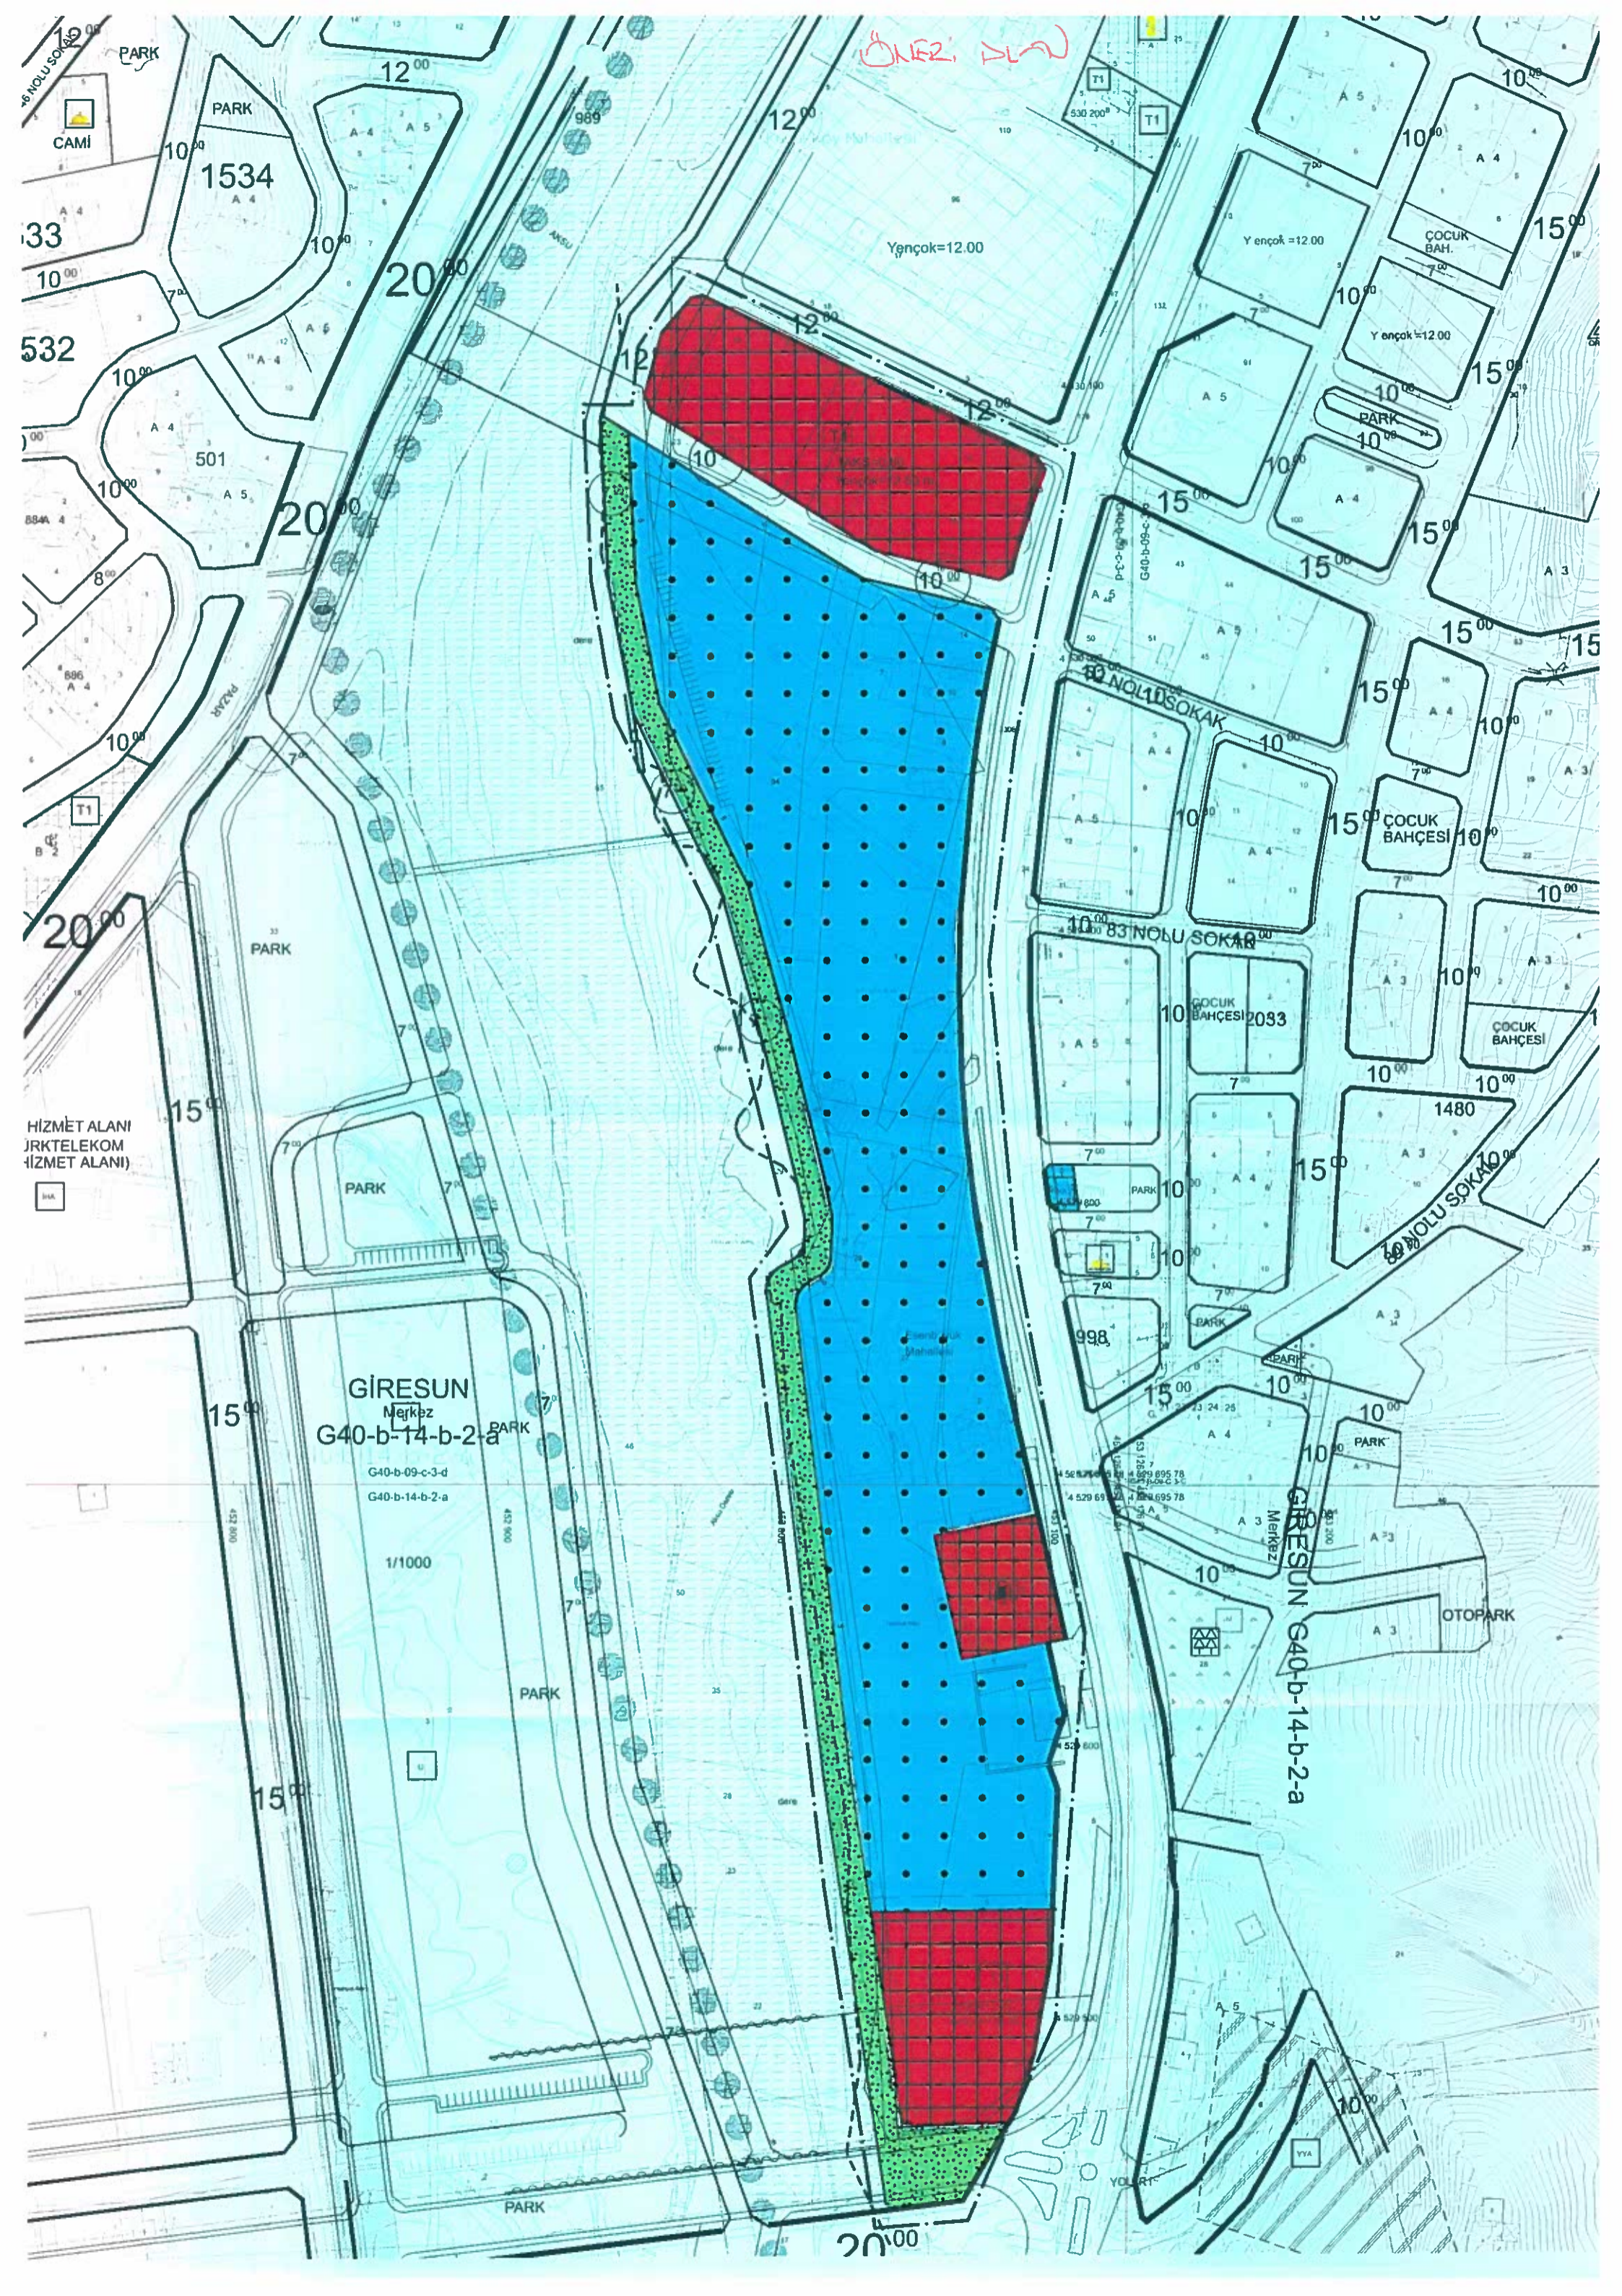

ONERİ PLAN

83 NOLU SOKAK  
PARK  
CAMİ

1534  
A 4

33  
10.00

532  
10.00

501  
10.00

884  
10.00

20.00  
PARK

HİZMET ALANI  
İRKTTELEKOM  
(İZMET ALANI)

PARK

GİRESUN  
Merkez  
G40-b-14-b-2-a

G40-b-09-c-3-d  
G40-b-14-b-2-a

1/1000

15.00

PARK

20.00

PARK

Yençok=12.00

T1  
530 200

Yençok=12.00

COÇUK  
BAĖI

Yençok=12.00

PARK

COÇUK  
BAĖESİ

COÇUK  
BAĖESİ

COÇUK  
BAĖESİ

COÇUK  
BAĖESİ

GİRESUN  
Merkez  
G40-b-14-b-2-a

OTOPARK

YVA

YOL BAŖI

YOL BAŖI