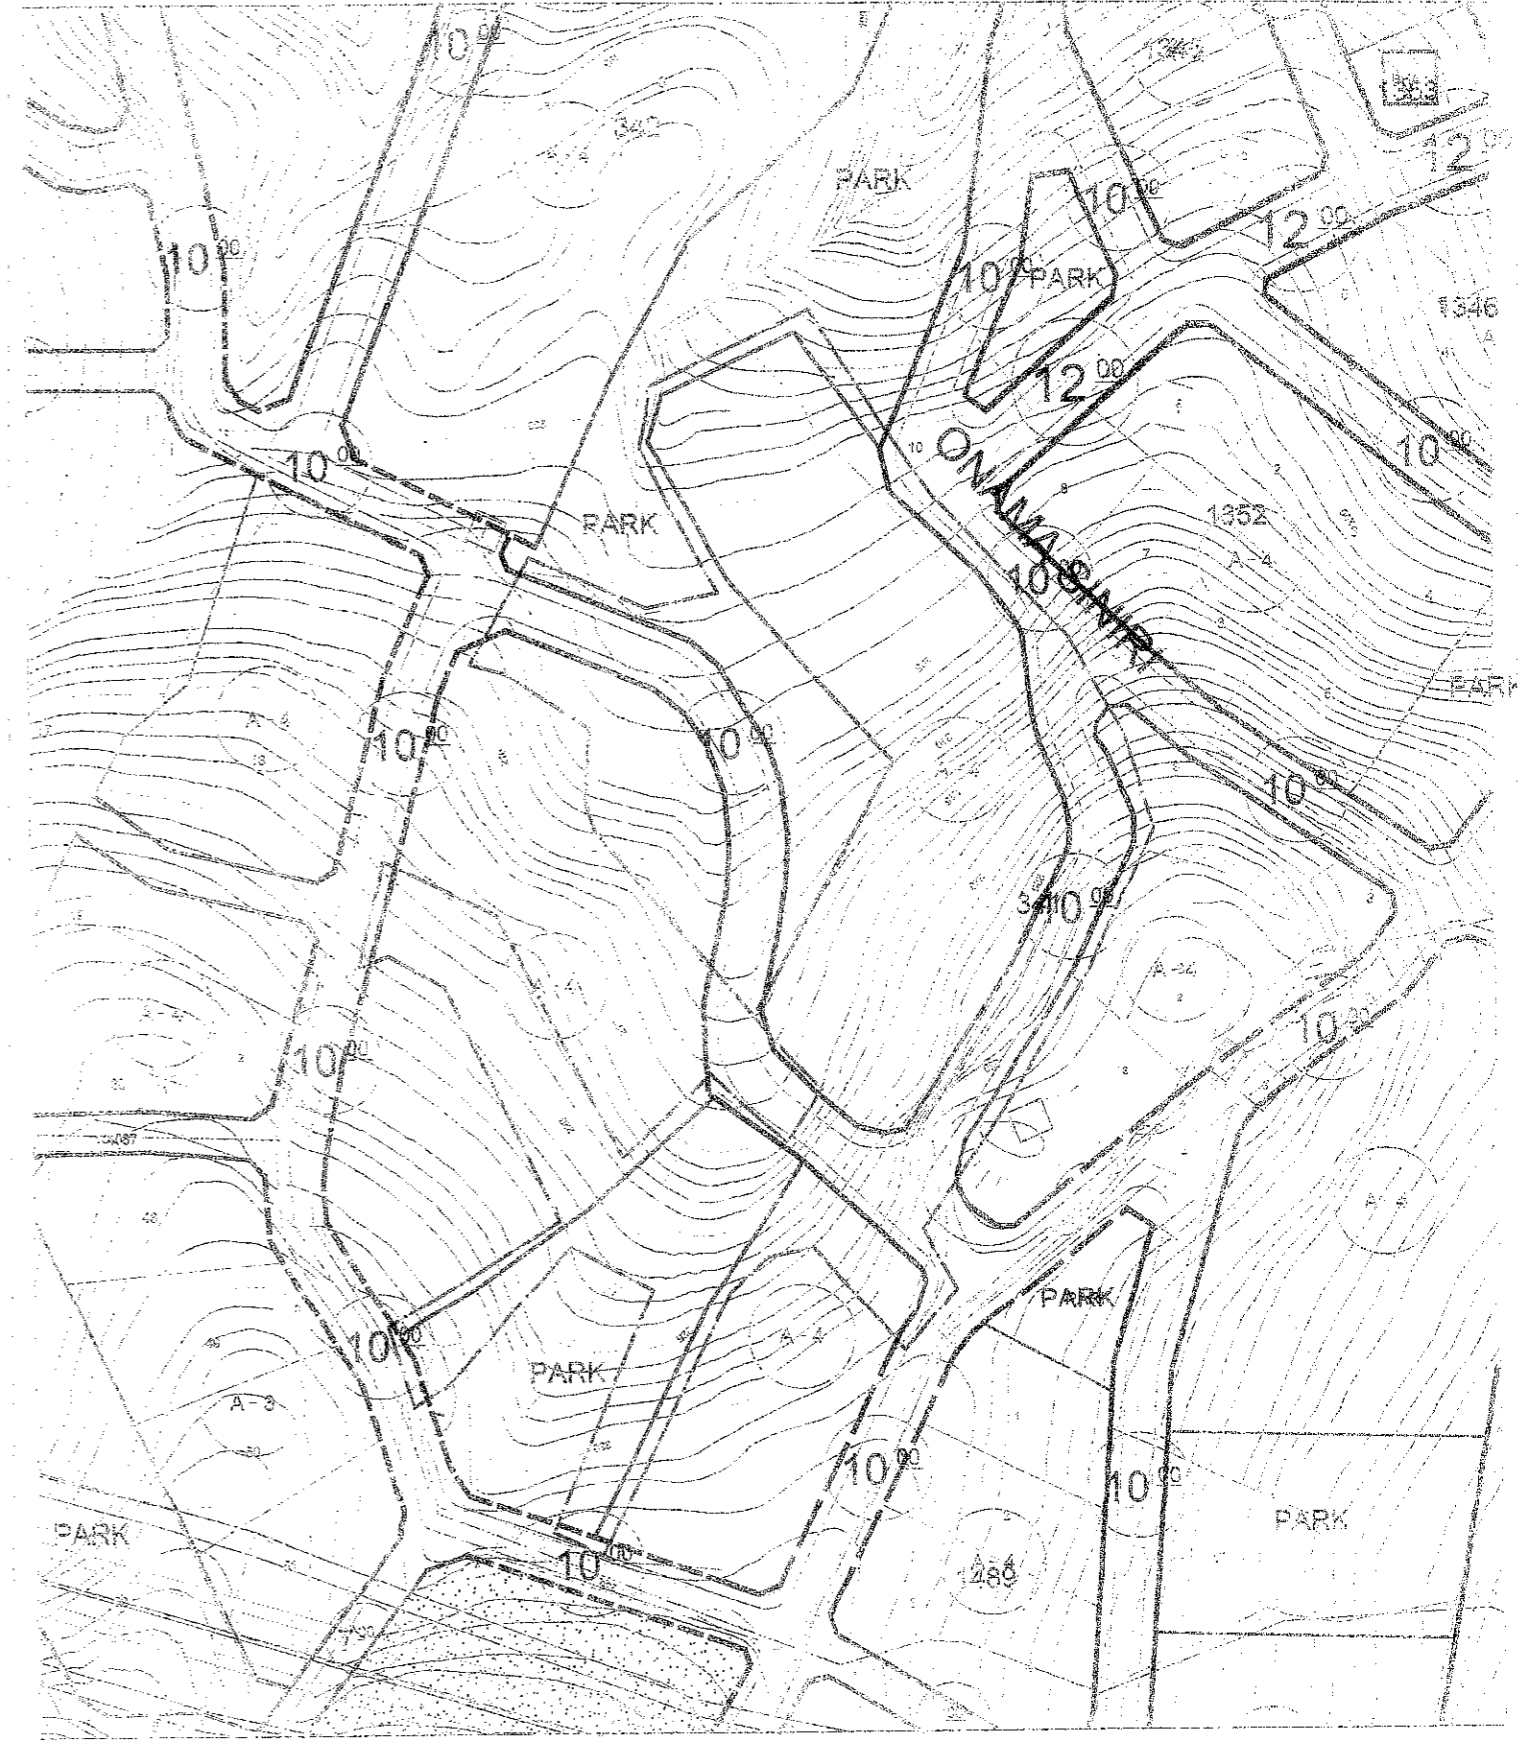

MEVCUT DURUM

İLİ	GİRESUN
İLÇESİ	MERKEZ
MAHALLE	KAVAKLAR
PAFTA NO	G40-B-09-D-4-C / G40-B-09-D-4-D
ADA/PARSEL NO	341 / 5-7-10 , 342/3
KOORDİNATLAR	Yatay (y):449 650 - 450 050 Dikey (x):4 529 950 - 4 530 200

ÖLÇEK:1/1000

İMAR PLANI DEĞİŞİKLİĞİ

İLİ	GİRESUN
İLÇESİ	MERKEZ
MAHALLE	KAVAKLAR
PAFTA NO	G40-B-09-D-4-C / G40-B-09-D-4-D
ADA/PARSEL NO	341 / 5-7-10 , 342/3
KOORDİNATLAR	Yatay (y):449 650 - 450 050 Dikey (x):4 529 950 - 4 530 200

ÖLÇEK:1/1000